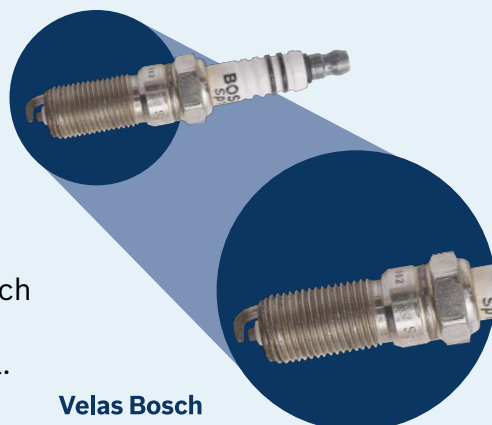

Vela FR7DII35X - 0 242 236 642

Benefícios

- ▶ Ótima ignição e performance
- ▶ Maior durabilidade
- ▶ Proteção contra corrosão

Características técnicas

- ▶ Resistência ôhmica: 6 k
- ▶ Sextavado: 16 mm
- ▶ Comprimento da rosca: 19 mm
- ▶ Posição da centelha: 3 mm
- ▶ Abertura entre eletrodos: 1,1 mm

Tabela de Aplicação

Número da Vela	Montadora	Veículo	Combustível	Data de Fabricação
0 242 236 642	Toyota	Corolla 1.8	Flex	04 / 2008 →

Tabela de Conversão

Número Bosch	Código de Identificação	Número Toyota	Número NGK
0 242 236 642	FR7DII35X	90919-01256	DIFR6B-11D

Código de Barras: 4047025137775 (Embalagem com 1 Vela)
Código de Barras: 4047025137782 (Embalagem com 10 Velas)

Para demais aplicações, consulte o catálogo de Cabos e Velas Bosch 2012/2013.

Bosch é a peça. Peça velas de ignição Bosch.

Compare as velas Bosch com as da concorrência:

Vela nova

Veja a diferença na cor metálica da vela Bosch devido ao exclusivo tratamento de níquel.

Velas Bosch

Concorrência

Vela usada

Veja que a vela Bosch não apresenta corrosão na rosca.