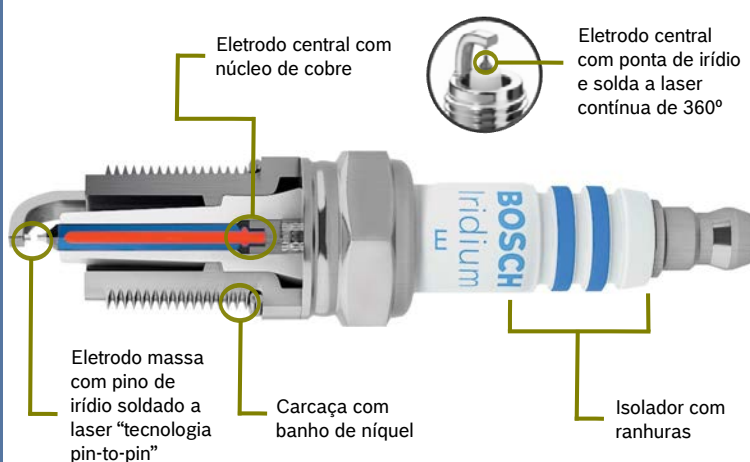

Novidades Velas

BOSCH

Tecnologia para a vida

Nova Vela Bosch FR7DII35X Alta Performance para o veículo Toyota Corolla 1.8 Flex

O programa de velas de ignição Bosch está ainda mais completo. Agora a tecnologia de ponta e a qualidade das velas Bosch estão disponíveis na reposição também para o modelo Toyota Corolla 1.8.

Vela FR7DII35X - 0 242 236 642

Benefícios

- ▶ Ótima ignição e performance
- ▶ Maior durabilidade
- ▶ Proteção contra corrosão

Características técnicas

- ▶ Resistência ôhmica: 6 k
- ▶ Sextavado: 16 mm
- ▶ Comprimento da rosca: 19 mm
- ▶ Posição da centelha: 3 mm
- ▶ Abertura entre eletrodos: 1,1 mm

Tabela de Aplicação

Número da Vela	Montadora	Veículo	Combustível	Data de Fabricação
0 242 236 642	Toyota	Corolla 1.8	Flex	04 / 2008 →

Tabela de Conversão

Número Bosch	Código de Identificação	Número Toyota	Número NGK
0 242 236 642	FR7DII35X	90919-01256	DIFR6B-11D