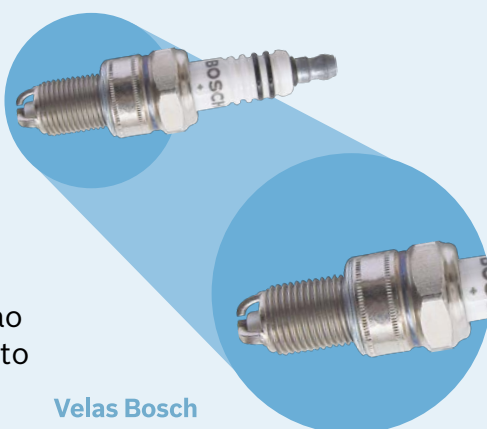

Compare as velas Bosch com as da concorrência:

Vela nova

Veja a diferença na cor metálica da vela Bosch devido ao exclusivo tratamento de níquel.

Velas Bosch